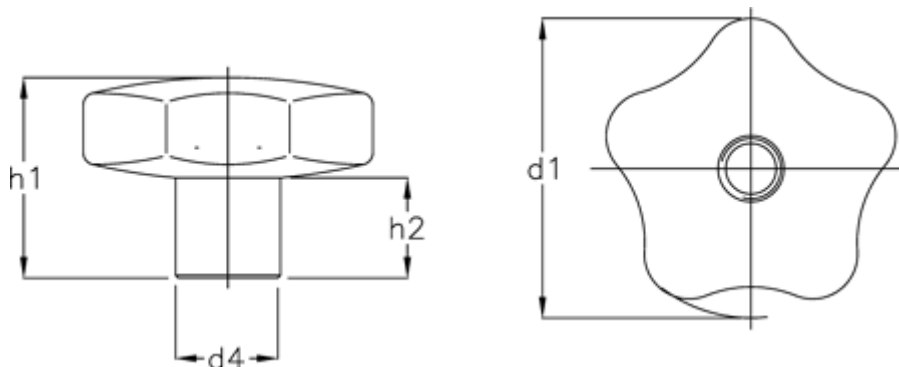

Varenummer: 20539035

Beskrivelse: E+G Håndknop GN 5336-40-A-MT

Mål

$d1 = 40$

$d4 = 15$

$H1 = 25$

$H2 = 12.5$